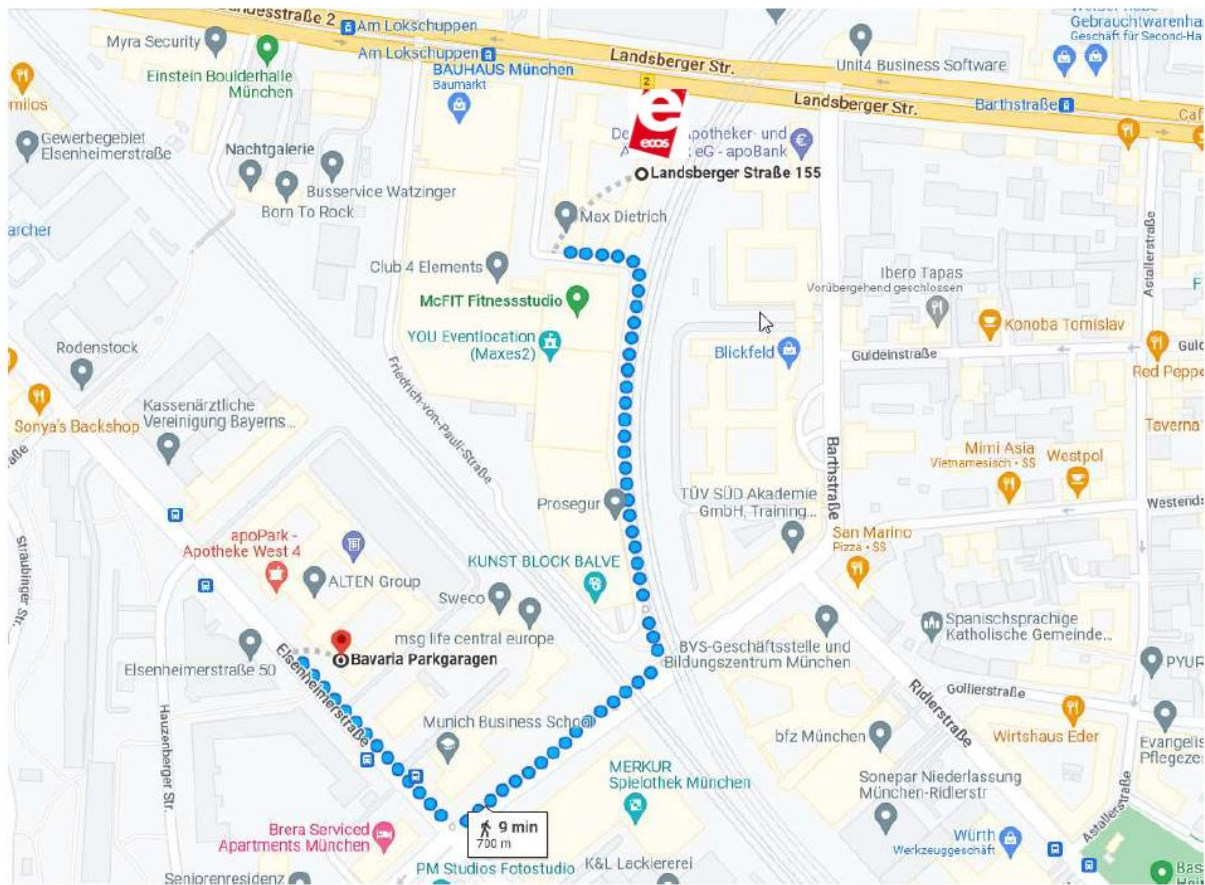

## Öffentlicher Parkplatz in der Nähe des ECOS Office Center München:

Parkhaus Bavaria, Elsenheimerstr. 57, München. Lt. telefonischer Auskunft öffentliche TG – 24h offen – Tagespreis 14,00 €